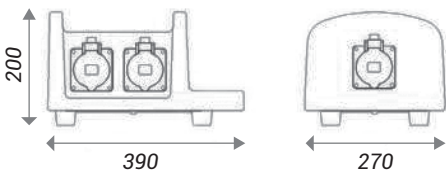

Mobilbox;

- 270x390x200, 420x420x500 ve 420x420x600 olmak üzere üç farklı ölçüsü bulunmaktadır.
- Özellikle ses ve ışık sistemleri için siyah, şantiye ve saha uygulamaları için ise turuncu renk seçenekleri sunulmaktadır.
- Müşteri talepleri doğrultusunda ihtiyaca yönelik makine prizi, makine fişi, sigorta modülü, sigorta, klemens montajı ve kablo bağlantı hizmeti verilmektedir.
- Tüm vidalar INOX olup, paslanmazdır.
- Geniş kapağı sayesinde iç bağlantılara erişim rahat olup, montaj ve müdahale kolaylığı sağlanmıştır.
- Kutulara enerji girişi makine fişleriyle sağlanmakta olup, tüm enerji çıkışları makine prizleri ve pano prizleri vasıtasıyla yapılmaktadır. Opsiyonel olarak kablo ve kablo rakoru ile direk bağlantı da sunulmaktadır.
- Taşıma kulpları sayesinde seyyar olarak ihtiyaç olan yerde konumlandırılabilir.
- Talebe bağlı olarak kutulara tekerlek de takılabilmektedir.
- Çevresel etkenlere yüksek dayanımı sebebiyle hem kapalı hem açık alanlarda kullanılabilir.
- UV katkılı hammadde sayesinde dış ortam ısı ve güneş ışığının olumsuz etkileri minimuma indirilmiştir.
- Yüksek darbe dayanımına sahiptir. PE' den üretilen gövdeler kırılmazdır.
- IP 67 koruma sınıfına sahiptir (*).
- Stok ürünü olup, boş kutu talepleri aynı gün içinde değerlendirilmektedir. Montajlı ve kablajlı ürünlerde ise teslim süresi talebin içeriğine göre değişmektedir.

3330-000-0300 / 270x390x200 mm (Siyah)
3330-000-2300 / 270x390x200 mm (Turuncu)

3331-000-0300 / 420x420x500 mm (Siyah)
3331-000-2300 / 420x420x500 mm (Turuncu)

3332-000-0300 / 420x420x600 mm (Siyah)
3332-000-2300 / 420x420x600 mm (Turuncu)