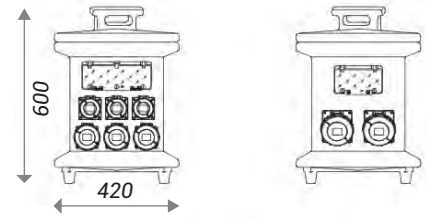

3332-000-0300 / 420x420x600 mm (Siyah)
3332-000-2300 / 420x420x600 mm (Turuncu)