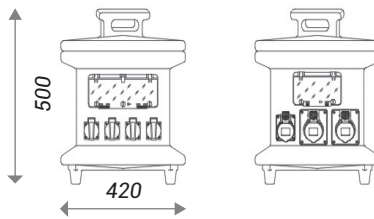

3331-000-0300 / 420x420x500 mm (Siyah)
3331-000-2300 / 420x420x500 mm (Turuncu)